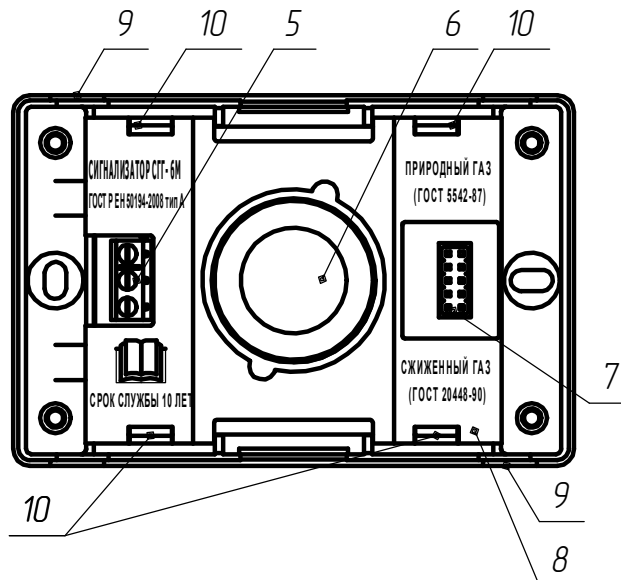

Вид спереди со снятой передней и защитной крышками

Вид спереди со снятой передней крышкой

- 1 - индикатор "ОТКАЗ";
- 2 - индикатор "ГАЗ";
- 3 - индикатор "ВКЛ";
- 4 - табличка;
- 5 - клемма "12V";
- 6 - датчик термохимический (ТХД);
- 7 - разъем "УПРАВЛ.";
- 8 - защитная крышка;
- 9 - гарантийная наклейка;
- 10 - защелка.