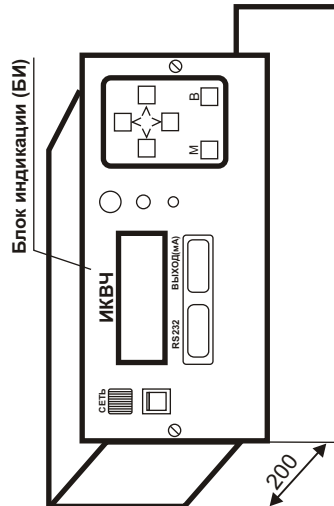

Измеритель ИКВЧ(с). Монтажный чертеж.

Установка моноблока оптического канала на газоходе

Схема раскладки кабеля для соединения ИКВЧ(с) с регистрирующим устройством (4 - 20 мА)

Схема раскладки кабеля для соединения МОК и БИ

ВИД А