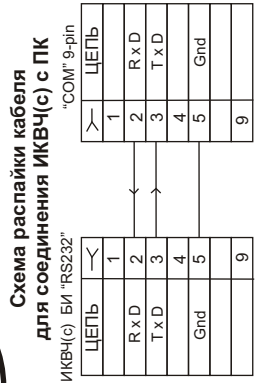

Измеритель ИКВЧ(с). Монтажный чертеж.

Установка моноблока оптического канала на газоходе

Схема раскладки кабеля для соединения ИКВЧ(с) с регистрирующим устройством (4 - 20 мА)

Схема раскладки кабеля для соединения МОК и БИ

ВИД А