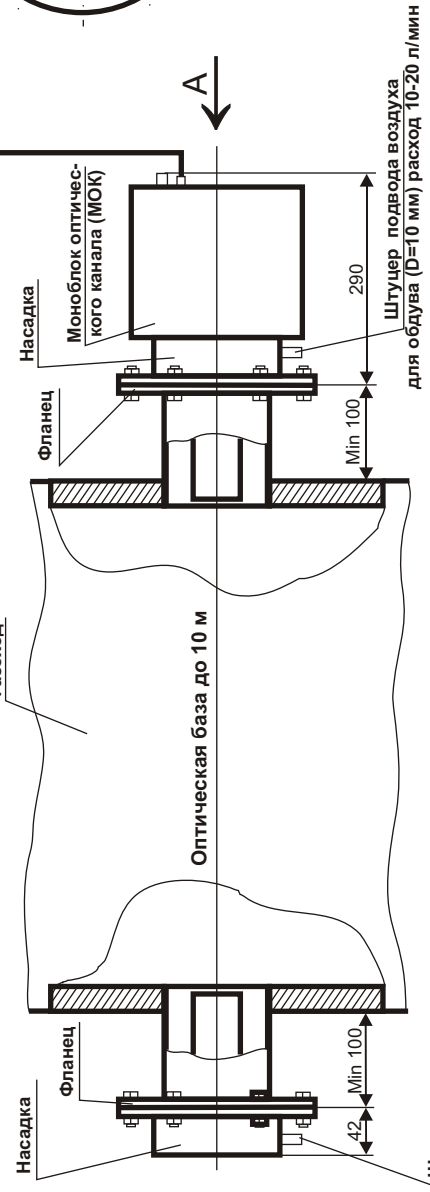

Измеритель ИКВЧ(с). Монтажный чертеж.

Установка моноблока оптического канала на газоходе

Схема раскладки кабеля для соединения ИКВЧ(с) с регистрирующим устройством (4 - 20 мА)

Схема раскладки кабеля для соединения МОК и БИ

ВИД А