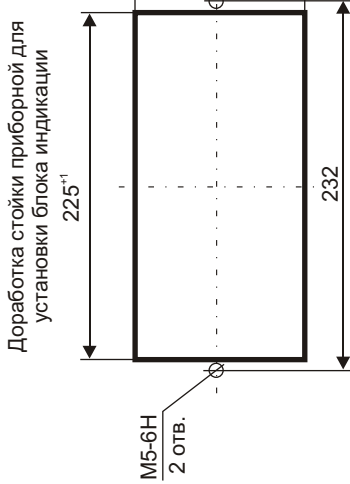

Измеритель ИКВЧ(с). Монтажный чертеж.

Установка моноблока оптического канала на газоходе

Схема раскладки кабеля для соединения ИКВЧ(с) с регистрирующим устройством (4 - 20 мА)

Схема раскладки кабеля для соединения МОК и БИ

ВИД А