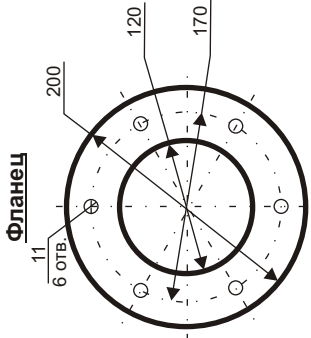

Измеритель ИКВЧ(с). Монтажный чертеж.

Установка моноблока оптического канала на газоходе

Схема раскладки кабеля для соединения ИКВЧ(с) с регистрирующим устройством (4 - 20 мА)

Схема раскладки кабеля для соединения МОК и БИ

ВИД А