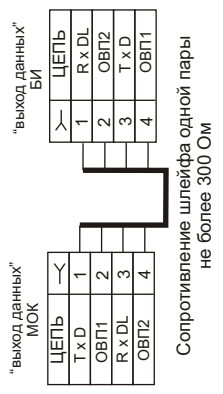

Измеритель ИКВЧ(с). Монтажный чертеж.

Установка моноблока оптического канала на газоходе

Схема раскладки кабеля для соединения ИКВЧ(с) с регистрирующим устройством (4 - 20 мА)

Схема раскладки кабеля для соединения МОК и БИ

ВИД А