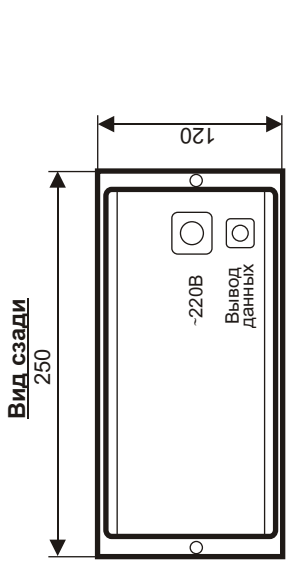

Измеритель ИКВЧ(с). Монтажный чертеж.

Установка моноблока оптического канала на газоходе

Схема раскладки кабеля для соединения ИКВЧ(с) с регистрирующим устройством (4 - 20 мА)

Схема раскладки кабеля для соединения МОК и БИ

ВИД А