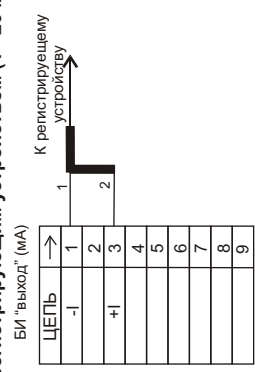

Измеритель ИКВЧ(с). Монтажный чертеж.

Установка моноблока оптического канала на газоходе

Схема раскладки кабеля для соединения ИКВЧ(с) с регистрирующим устройством (4 - 20 мА)

Схема раскладки кабеля для соединения МОК и БИ

ВИД А