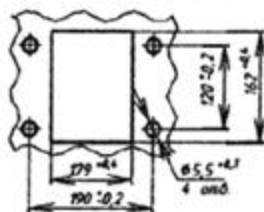

Газоанализатор ГТВ-1101 ВЗ. Монтажный чертёж

Одноканальный вариант (продолжение)

Контакт	Провод
1	1
2	2
3	3
4	4
5	5
6	6
7	7
8	8

Разметка для крепления преобразователя измерительного поз.1