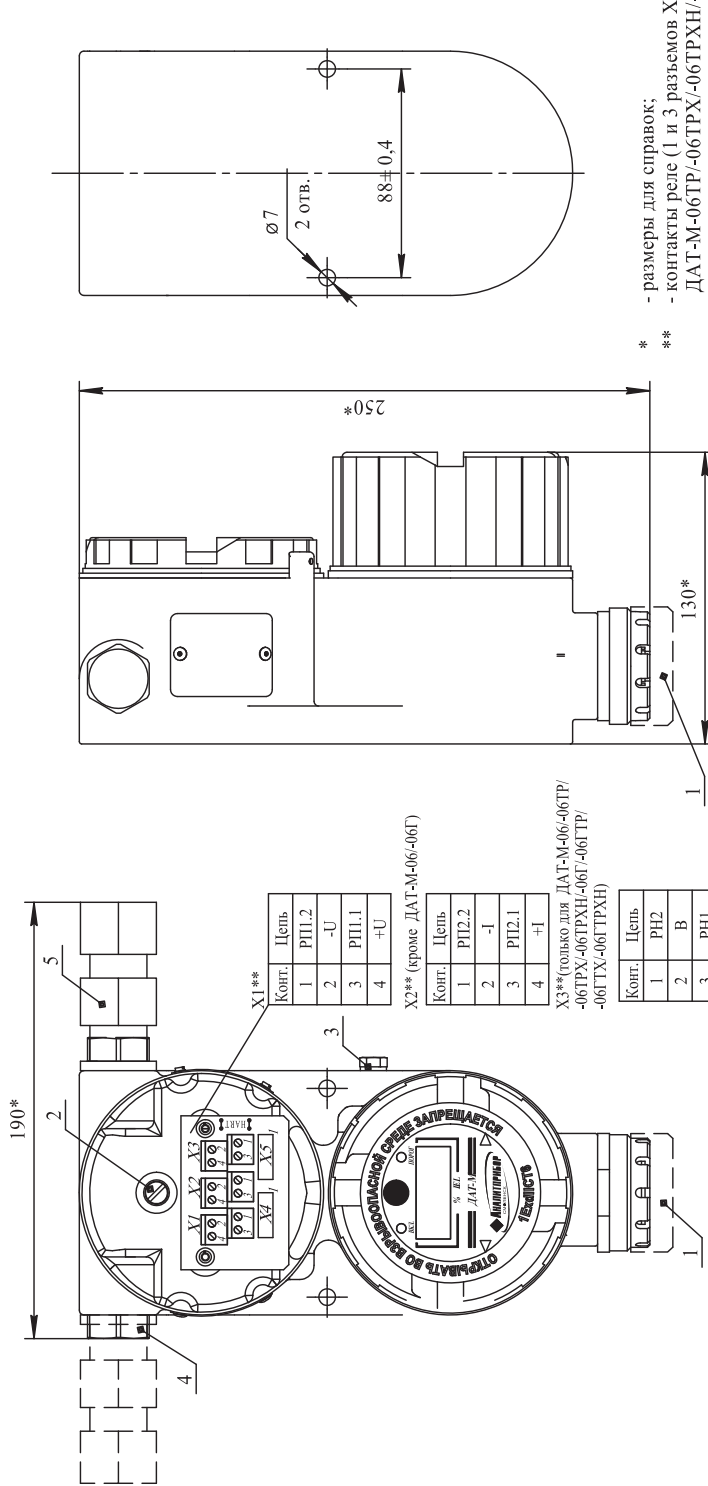

Датчики-сигнализаторы ДАТ-М Монтажный чертеж

б) сигнализаторы ДАТ-М-02/-03/-04

- * - размеры для справок;
- ** - контакты реле (1 и 3 разъемов X1...X3) - только для исполнений ДАТ-М-06ТР/-06ТРХН/-06ГТР/-06ГТРХН/-06ГТРХН/-06ГТРХН;
- 1 - фильтр;
- 2 - винт для подключения экрана кабеля;
- 3 - болт защитного заземления;
- 4 - заглушка;
- 5 - кабельный ввод.