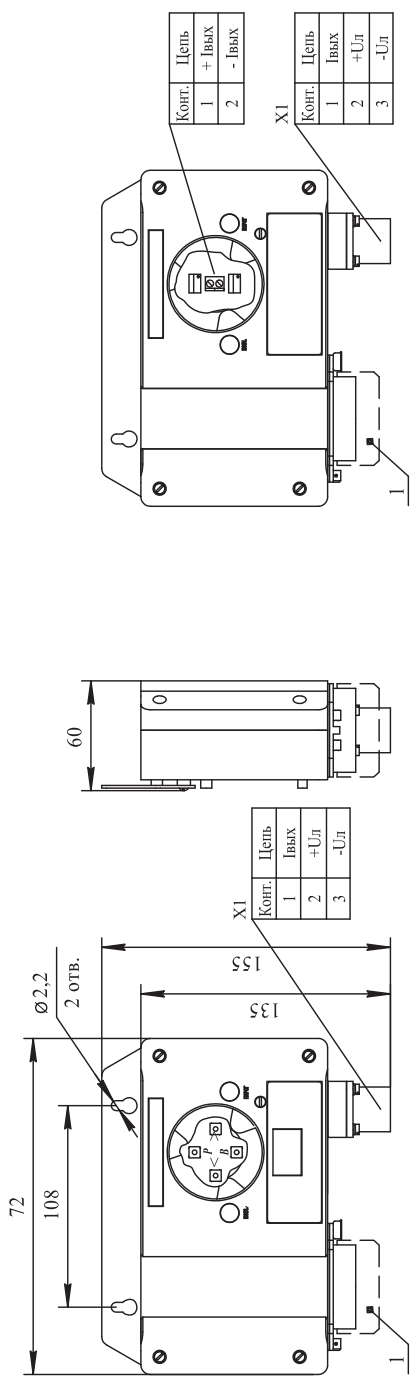

Датчики-сигнализаторы ДАТ-М Монтажный чертеж

б) сигнализаторы ДАТ-М-02/-03/-04

- * - размеры для справок;
- ** - контакты реле (1 и 3 разъемов X1...X3) - только для исполнений ДАТ-М-06ТР/-06ТРХН/-06ГТР/-06ГТРХН/-06ГТРХН/-06ГТРХН;
- 1 - фильтр;
- 2 - винт для подключения экрана кабеля;
- 3 - болт защитного заземления;
- 4 - заглушка;
- 5 - кабельный ввод.