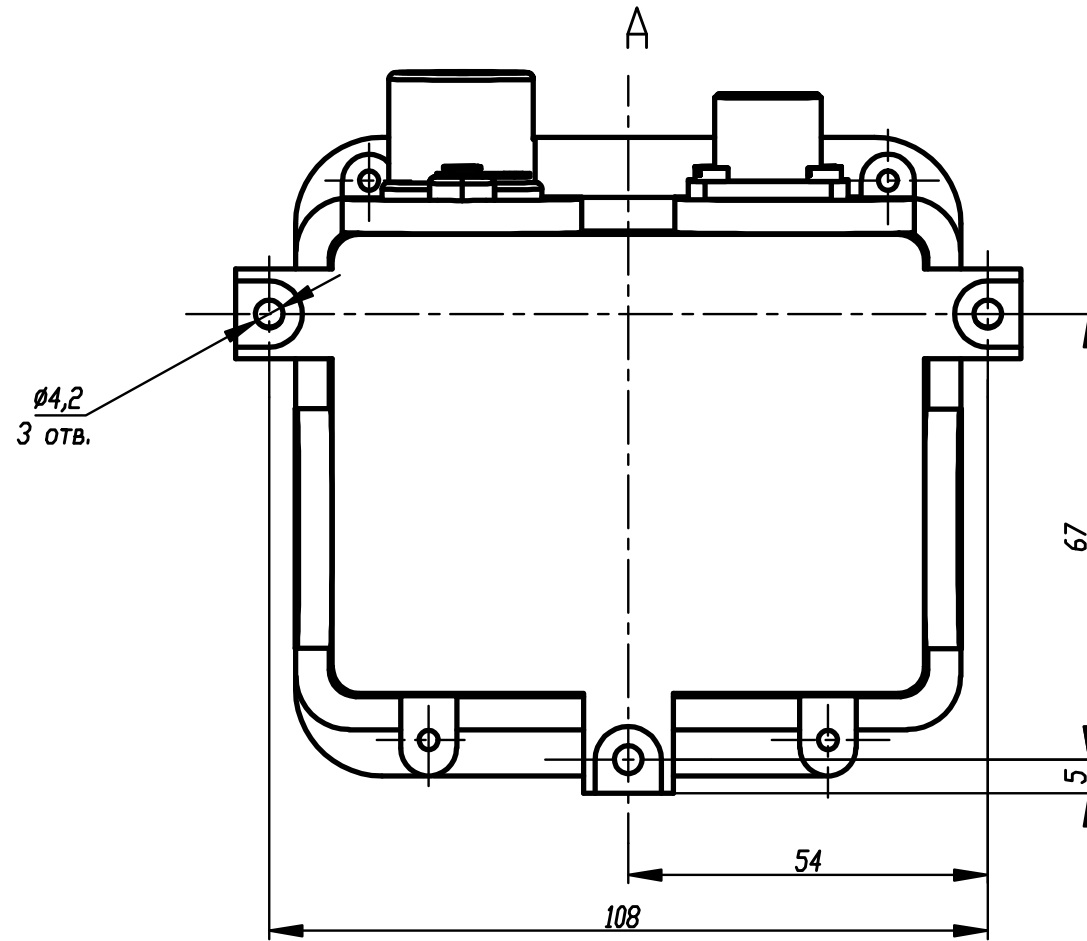

ГКПС 17.21.00.000 В0

Перв. применен.

Справ. N

Подпись и дата

Изм. N дубл. N

Изм. N подл. N

1. Размеры для справок.

				ГКПС 17.21.00.000 В0			
Изм.	Лист	N докум.	Подп.	Дата	Лит.	Масса	Масштаб.
Разраб.							1:1
Провер.							
Т.контр.					Лист	Листов	1
Н.контр.							
Утв.							