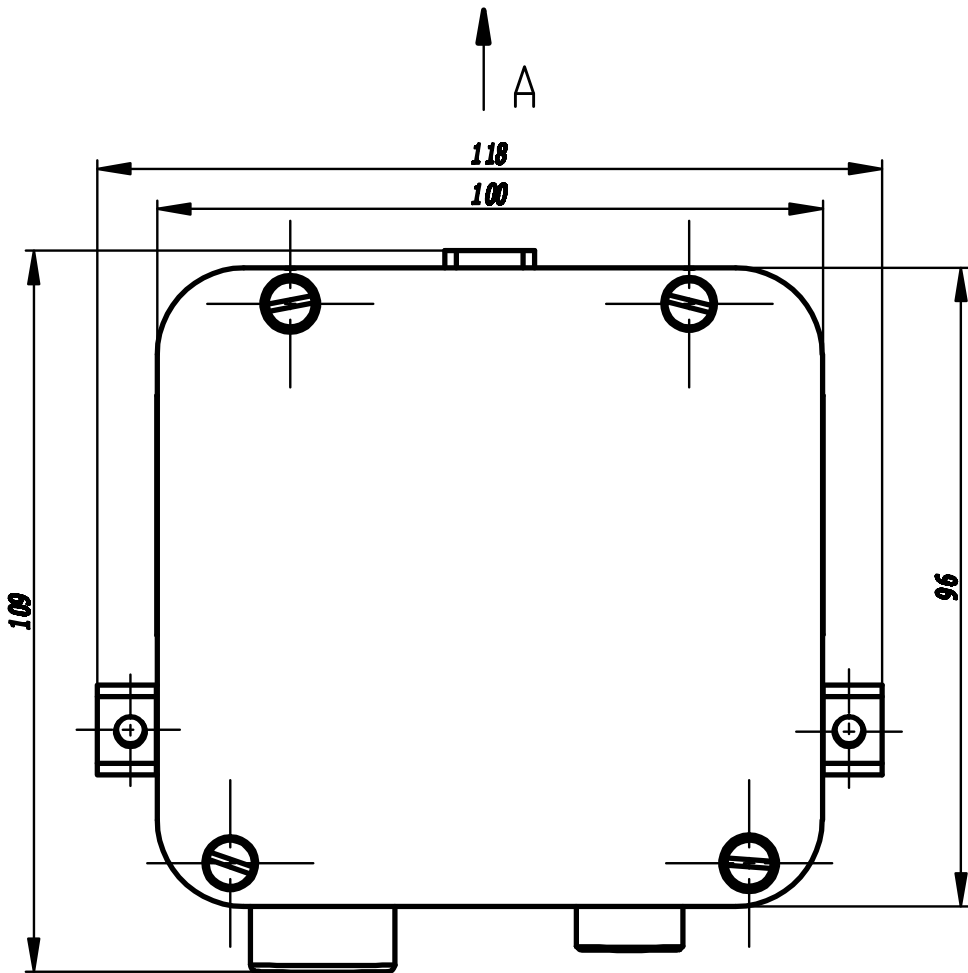

ГКПС 17.21.00.000 В0

Перв. применен.

Справ. N

Подпись и дата

Изм. N дубл. N

Изм. N подл. N

1. Размеры для справок.

				ГКПС 17.21.00.000 В0			
Изм.	Лист	N докум.	Подп.	Дата	Лит.	Масса	Масштаб.
Разраб.							1:1
Провер.							
Т.контр.					Лист	Листов	1
Н.контр.							
Утв.							