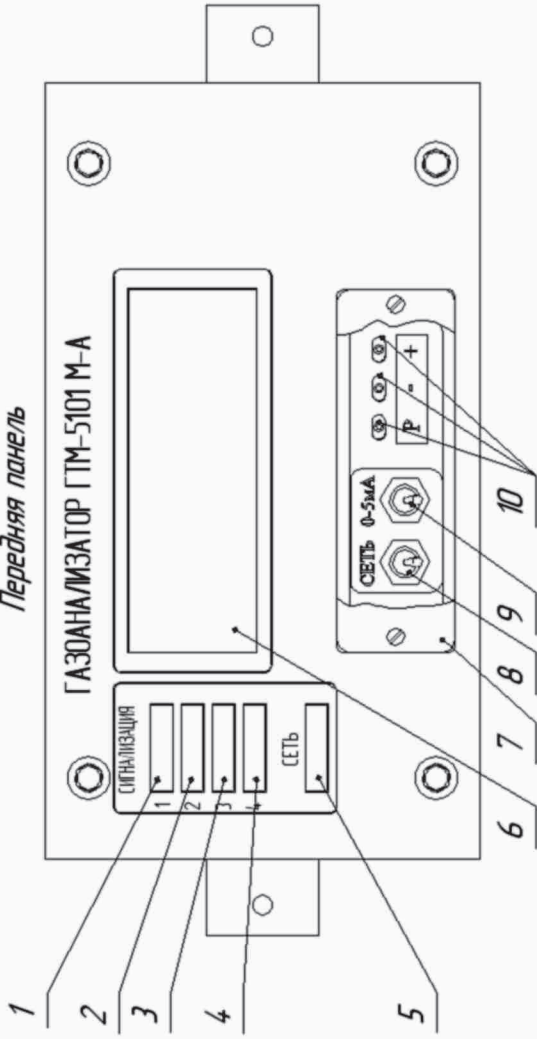

Газоанализаторы ГТМ-5101М-А. Внешний вид

Передняя панель

- 1 – светодиод "СИГНАЛИЗАЦИЯ 1";
- 2 – светодиод "СИГНАЛИЗАЦИЯ 2";
- 3 – светодиод "СИГНАЛИЗАЦИЯ 3";
- 4 – светодиод "СИГНАЛИЗАЦИЯ 4";
- 5 – светодиод СЕТЬ;
- 6 – цифровой индикатор;
- 7 – съёмная панель;
- 8 – тумблер СЕТЬ;
- 9 – тумблер-переключатель токавого выхода (0 – 5) мА или (4 – 20) мА;
- 10 – кнопки выбора режима "P", "+", "-";
- 11 – вилка СЕТЬ;
- 12 – вилка ВЫХОД;
- 13 – вилка "RS232";
- 14 – вилка СИГН;
- 15 – держатель предохранителя "1А";
- 16 – клемма заземления;
- 17 – табличка;
- 18 – штырец ВЫХОД ПРобы;
- 19 – штырец ВХОД ПРобы.