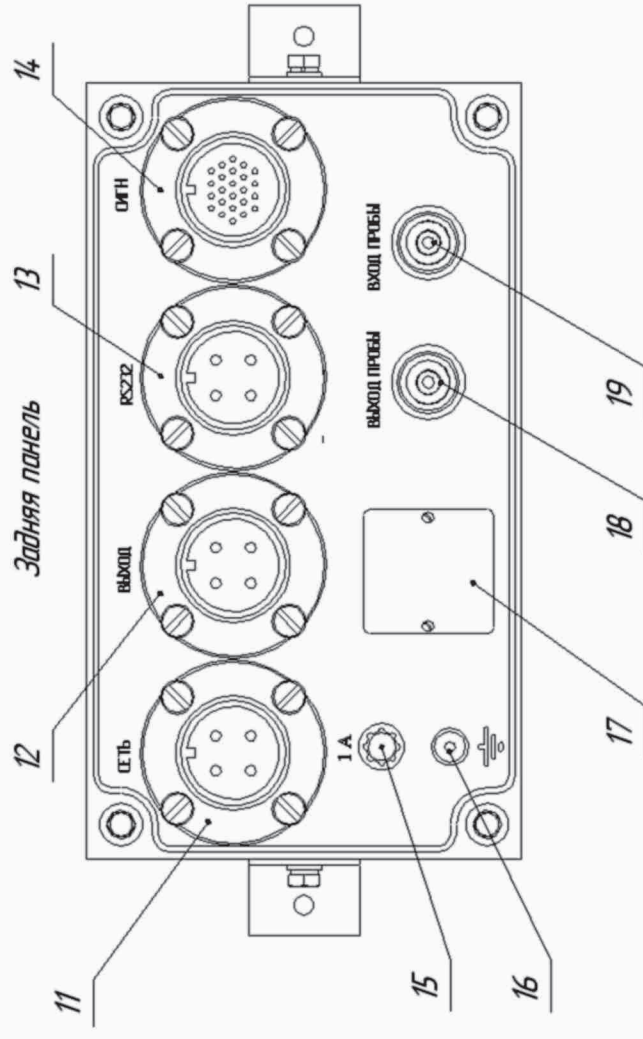

Газоанализаторы ГТМ-5101М-А. Внешний вид

Передняя панель

- 1 – светодиод "СИГНАЛИЗАЦИЯ 1";
- 2 – светодиод "СИГНАЛИЗАЦИЯ 2";
- 3 – светодиод "СИГНАЛИЗАЦИЯ 3";
- 4 – светодиод "СИГНАЛИЗАЦИЯ 4";
- 5 – светодиод СЕТЬ;
- 6 – цифровой индикатор;
- 7 – съёмная панель;
- 8 – тумблер СЕТЬ;
- 9 – тумблер-переключатель токавого выхода (0 – 5) мА или (4 – 20) мА;
- 10 – кнопки выбора режима "P", "+", "-";
- 11 – вилка СЕТЬ;
- 12 – вилка ВЫХОД;
- 13 – вилка "RS232";
- 14 – вилка СИГН;
- 15 – держатель предохранителя "1А";
- 16 – клемма заземления;
- 17 – табличка;
- 18 – штырец ВЫХОД ПРобы;
- 19 – штырец ВХОД ПРобы.