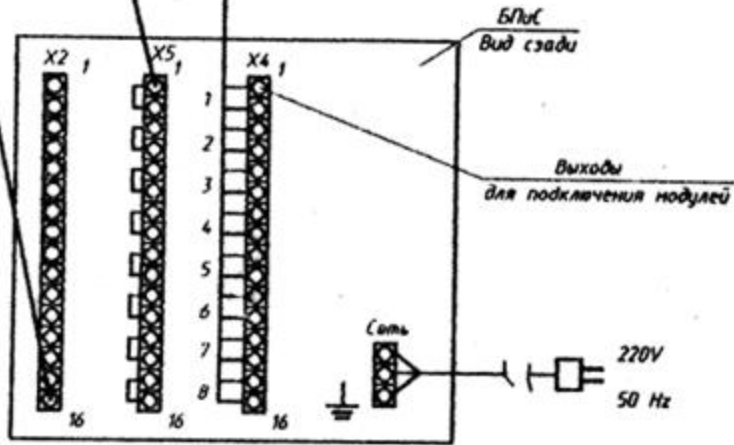

Схема подключения дополнительных модулей к блоку питания и сигнализации БПИС

Выходы для подключения вторичных приборов
 При подключении соответствующая перемычка снимается
 Выходы для подключения вышних цепей сигнализации

Колодка ИБЯЛ 757551001-03

Цепь	Конт
Сигн 1	1
Сигн 1	2
Сигн 2	3
Сигн 2	4
Сигн 3	5
Сигн 3	6
Сигн 4	7
Сигн 4	8
Сигн 5	9
Сигн 5	10
Сигн 6	11
Сигн 6	12
Сигн 7	13
Сигн 7	14
Сигн 8	15
Сигн 8	16

Модуль газоанализатора низкотемпературный